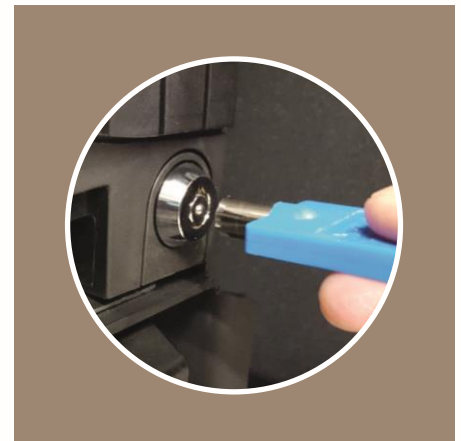

# CashDro3

Mønt indkast  
I front ved kunde

7" touchskærm til  
Vejledning af kunde

Anti-opbrud-system

3 mm stål kabinet

Elektronisk sikkerhedslås  
Med tidslås (Tilkøb)

Klargjort til Fastboltning

Låsesystem til seddelkassette  
(Tilkøb)

Sedler i recirkulering kapacitet 200  
2 seddel typer recirkuleres

Seddelkassette kapacitet 1000 sedler  
Afviser falske sedler og mønter

CPU integreret  
7" touchskærm  
Ethernet-forbindelse

Elektronisk sikkerhedslås med tidsforskydning (tilkøb)  
Anti-opbrud-system  
Klargjort til fastboltning