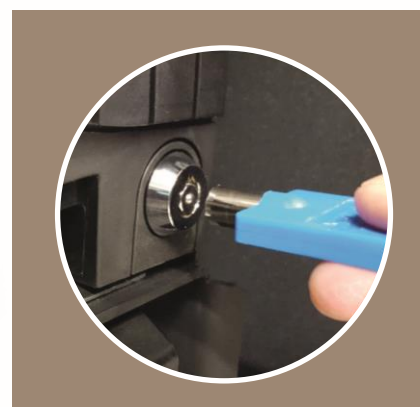

# CashDro 5

Anti-opbrud-system

Udbetaler sedler i bundter

Klargjort til Fastbolting

7" touchskærm til  
Vejledning af kunde

Mønt indkast i  
Front ved kunde

4 mm stål Kabinet

Elektronisk sikkerhedslås  
Med tidslås (Tilkøb)